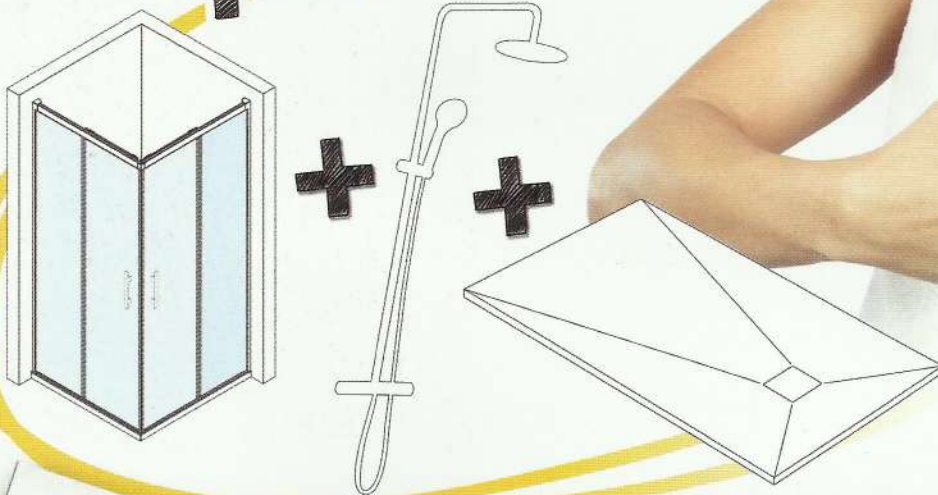

mamparas de baño y ducha
platos, lavabos y encimeras

Promoción Especial

¡Oferta!

5%
descuento

OPCIÓN 1:
mampara+plato+ducha

OPCIÓN 2:
mampara+plato

¡OFERTA PLATO DE DUCHA ESTÁNDAR, COLOR BLANCO!

Precios para la colección Mediterráneo, modelo Marea (textura pizarra) y Brisa (textura piedra). Incluidas la válvula (horizontal o vertical) y la rejilla en acero inox.