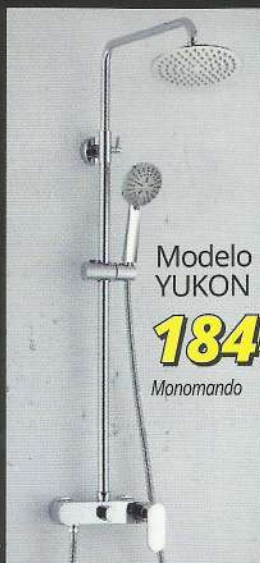

ZETO SG-185/01

SERIE GUADALETE
FRONTAL 1 HOJA FIJA

TARIFA: color blanco o alto brillo

MEDIDA [cm.]	VIDRIO INCOLORO	VIDRIO DECORADO
90	210 €	245 €
100	215 €	250 €
110	225 €	-
120	235 €	-

-Altura: 1,90 m.

-Vidrios disponibles: transparente y decorados para medidas de 90: 200, 201, 203, 205, 206, 209, 210, 211, 213, 214, 215, 223, 224, 225, 227, 228 y 231 y para medidas de 100: 201, 203, 205, 209, 210 y 211.

-Decorados no disponibles para medidas de 110 y 120

-Vidrio templado de seguridad 6 mm.

TRATAMIENTO
ANTICAL 3M
+20 €

desde
210€

ofertas en
BRAZOS DE DUCHA

Modelo
YUKON

184€

Monomando