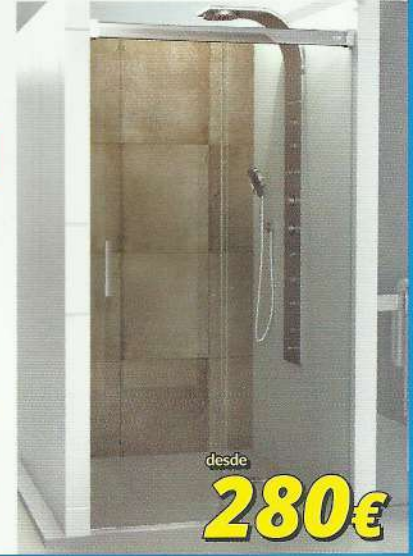

desde
280€

desde
280€

TRATAMIENTO
ANTICAL 3M
+20 €