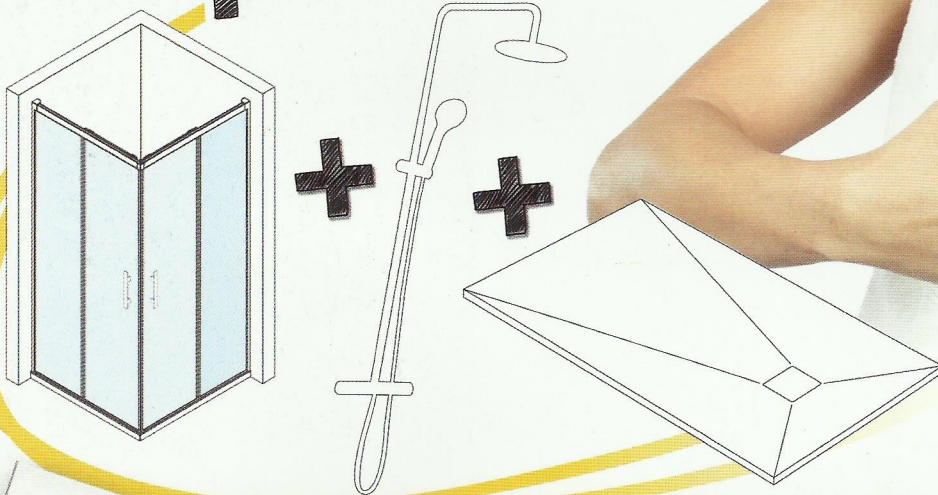

mamparas de baño y ducha
platos, lavabos y encimeras

Promoción Especial

¡Oferta!

5%
descuento

OPCIÓN 1:
mampara+plato+ducha

OPCIÓN 2:
mampara+plato

¡OFERTA PLATO DE DUCHA ESTÁNDAR, COLOR BLANCO!

Precios para la colección Mediterráneo, modelo Marea (textura pizarra) y Brisa (textura piedra). Incluidas la válvula (horizontal o vertical) y la rejilla en acero inox.