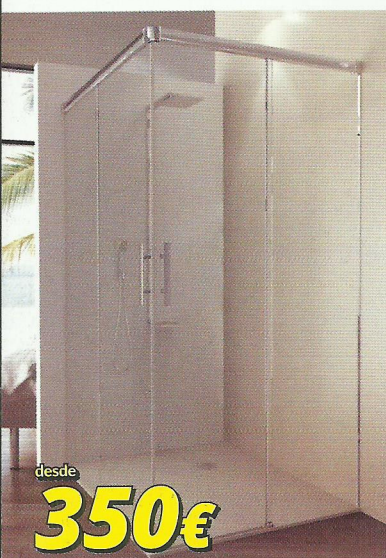

NYASA SB-205/01

SERIE BAIKAL
FRONTAL 2 HOJAS: 1 FIJA + 1 MÓVIL

desde
280€

SIRENA SL-155/02

SERIE LLOBREGAT
FRONTAL 4 HOJAS: 2 FIJAS + 2 MÓVILES

desde
345€

- Altura: 1,90 m.
- Vidrios disponibles: transparente y decorados 200, 201, 203, 205, 206, 209, 210, 211, 213, 214, 215, 223, 224, 225, 227, 228 y 231
- Vidrio templado de seguridad 6 mm.

TRATAMIENTO
ANTICAL 3M
+50 €

TARIFA: color blanco o alto brillo

MEDIDA [cm.]	VIDRIO INCOLORO	VIDRIO DECORADO
139-148	345 €	415 €
149-158		
159-168		
169-178	370 €	435 €
179-193		

VOLGA SB-205/02

SERIE BAIKAL
FRONTAL 4 HOJAS: 2 FIJAS + 2 MÓVILES

desde
345€

OCÉANO SL-155/04

SERIE LLOBREGAT
ANGULAR 4 HOJAS: 2 FIJAS + 2 MÓVILES

desde
350€

- Altura: 1,90 m.
- Vidrios disponibles: transparente y decorados 200, 201, 203, 205, 206, 209, 210, 211, 213, 214, 215, 223, 224, 225, 227, 228 y 231
- Vidrio templado de seguridad 6 mm.
- Especificar ancho y fondo