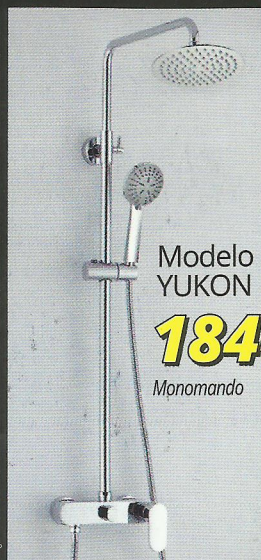

ZETO SG-185/01

SERIE GUADALETE
FRONTAL 1 HOJA FIJA

TARIFA: color blanco o alto brillo

MEDIDA [cm.]	VIDRIO INCOLORO	VIDRIO DECORADO
90	210 €	245 €
100	215 €	250 €
110	225 €	-
120	235 €	-

-Altura: 1,90 m.

-Vidrios disponibles: transparente y decorados para medidas de 90: 200, 201, 203, 205, 206, 209, 210, 211, 213, 214, 215, 223, 224, 225, 227, 228 y 231 y para medidas de 100: 201, 203, 205, 209, 210 y 211.

-Decorados no disponibles para medidas de 110 y 120

-Vidrio templado de seguridad 6 mm.

TRATAMIENTO
ANTICAL 3M
+20 €

desde
210€

ofertas en
BRAZOS DE DUCHA

Modelo
YUKON

184€

Monomando

Modelo
GANGES

200€

Termostática

Modelo
CONGO

242€

Monomando

Modelo
LOIRA

292€