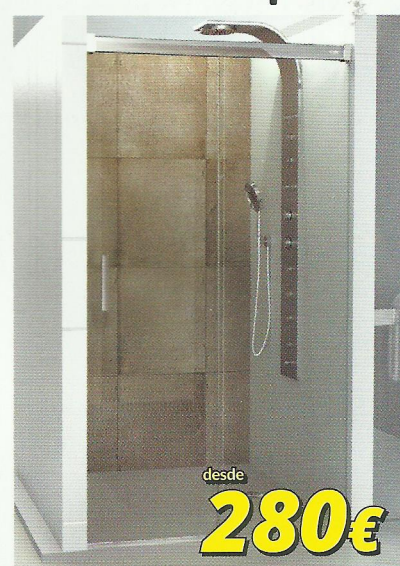

MUSA SL-155/01

SERIE LLOBREGAT
FRONTAL 2 HOJAS: 1 FIJA + 1 MÓVIL

desde
280€

- Altura: 1,90 m.
- Vidrios disponibles: transparente y decorados 200, 201, 203, 205, 206, 209, 210, 211, 213, 214, 215, 223, 224, 225, 227, 228 y 231
- Vidrio templado de seguridad 6 mm.
- Especificar posición del fijo: izquierda o derecha

NYASA SB-205/01

SERIE BAIKAL
FRONTAL 2 HOJAS: 1 FIJA + 1 MÓVIL

desde
280€

SIRENA SL-155/02

SERIE LLOBREGAT
FRONTAL 4 HOJAS: 2 FIJAS + 2 MÓVILES

desde
345€

- Altura: 1,90 m.
- Vidrios disponibles: transparente y decorados 200, 201, 203, 205, 206, 209, 210, 211, 213, 214, 215, 223, 224, 225, 227, 228 y 231
- Vidrio templado de seguridad 6 mm.