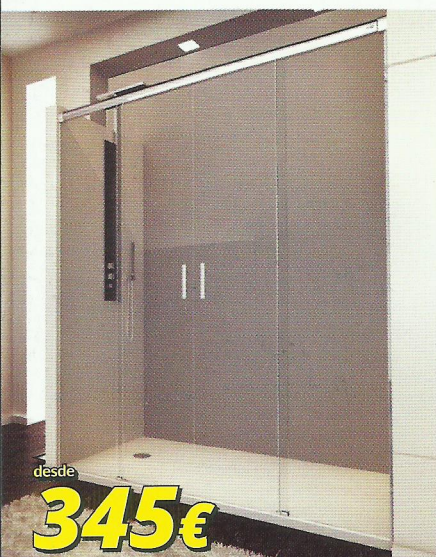

NYASA SB-205/01

SERIE BAIKAL
FRONTAL 2 HOJAS: 1 FIJA + 1 MÓVIL

desde
280€

SIRENA SL-155/02

SERIE LLOBREGAT
FRONTAL 4 HOJAS: 2 FIJAS + 2 MÓVILES

desde
345€

- Altura: 1,90 m.
- Vidrios disponibles: transparente y decorados 200, 201, 203, 205, 206, 209, 210, 211, 213, 214, 215, 223, 224, 225, 227, 228 y 231
- Vidrio templado de seguridad 6 mm.