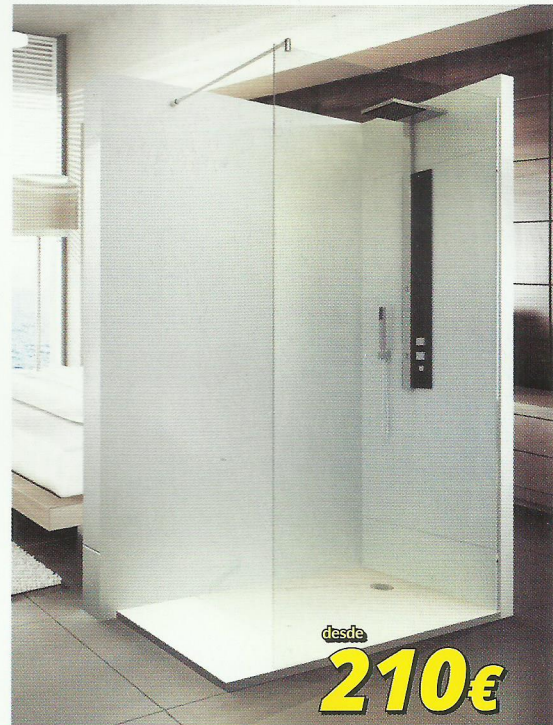

ZETO SG-185/01

SERIE GUADALETE
FRONTAL 1 HOJA FIJA

TARIFA: color blanco o alto brillo

MEDIDA [cm.]	VIDRIO INCOLORO	VIDRIO DECORADO
90	210 €	245 €
100	215 €	250 €
110	225 €	-
120	235 €	-

-Altura: 1,90 m.

-Vidrios disponibles: transparente y decorados para medidas de 90: 200, 201, 203, 205, 206, 209, 210, 211, 213, 214, 215, 223, 224, 225, 227, 228 y 231 y para medidas de 100: 201, 203, 205, 209, 210 y 211.

-Decorados no disponibles para medidas de 110 y 120

-Vidrio templado de seguridad 6 mm.

TRATAMIENTO
ANTICAL 3M
+20 €

desde
210€

ofertas en
BRAZOS DE DUCHA

Modelo
YUKON

184€

Monomando