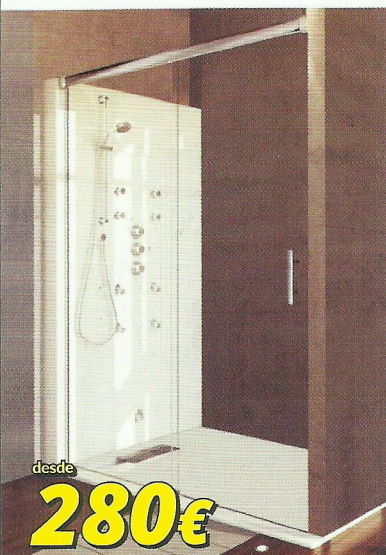

LARGO / ANCHO [cm.]	70	80	90
80	-	165 €	-
90	-	-	210 €
100	180 €	195 €	-
120	200 €	215 €	-
140	230 €	260 €	-
160	260 €	285 €	-
180	285 €	315 €	-

Gusto por el buen gusto

Material en stock

Fabricación inmediata

MUSA SL-155/01

SERIE LLOBREGAT
FRONTAL 2 HOJAS: 1 FIJA + 1 MÓVIL

desde
280€

- Altura: 1,90 m.
- Vidrios disponibles: transparente y decorados 200, 201, 203, 205, 206, 209, 210, 211, 213, 214, 215, 223, 224, 225, 227, 228 y 231
- Vidrio templado de seguridad 6 mm.
- Especificar posición del fijo: izquierda o derecha