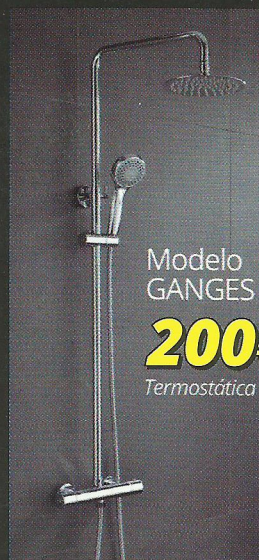

ZETO SG-185/01

SERIE GUADALETE
FRONTAL 1 HOJA FIJA

TARIFA: color blanco o alto brillo

MEDIDA [cm.]	VIDRIO INCOLORO	VIDRIO DECORADO
90	210 €	245 €
100	215 €	250 €
110	225 €	-
120	235 €	-

-Altura: 1,90 m.

-Vidrios disponibles: transparente y decorados para medidas de 90: 200, 201, 203, 205, 206, 209, 210, 211, 213, 214, 215, 223, 224, 225, 227, 228 y 231 y para medidas de 100: 201, 203, 205, 209, 210 y 211.

-Decorados no disponibles para medidas de 110 y 120

-Vidrio templado de seguridad 6 mm.

TRATAMIENTO
ANTICAL 3M
+20 €

desde
210€

ofertas en
BRAZOS DE DUCHA

Modelo
YUKON

184€

Monomando

Modelo
GANGES

200€

Termostática

Modelo
CONGO

242€

Monomando

Modelo
LOIRA

292€